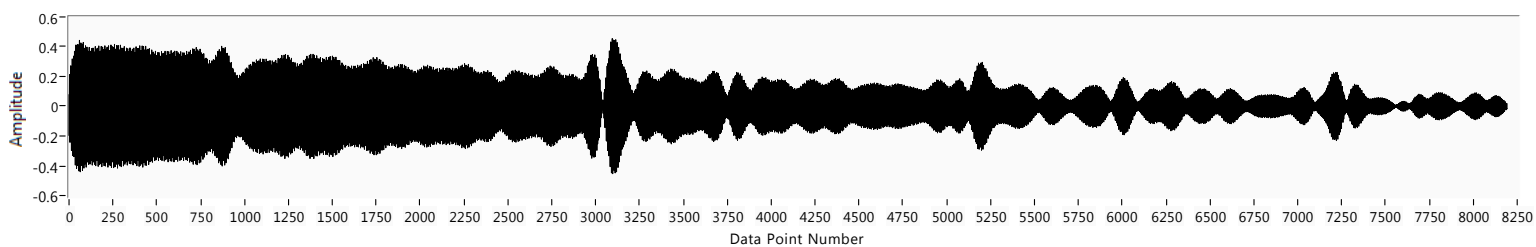

Filtered waveform

Waveform Graph 2

Voltage

Data Collection Time 2 1.36528 f s actual 2 6000.21