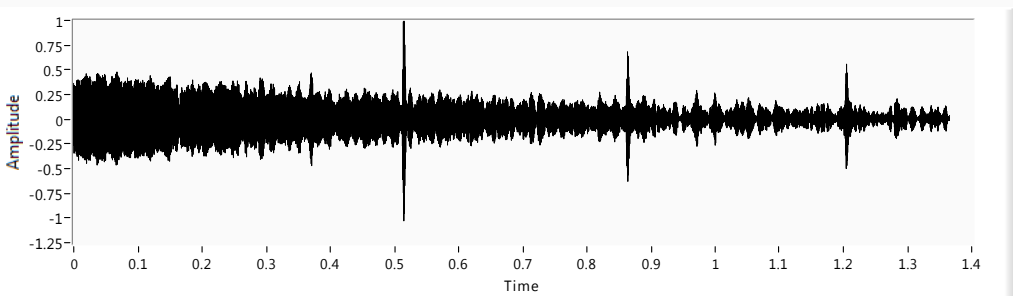

Filtered waveform

Waveform Graph 2

Voltage

Data Collection Time 2 1.36528 f s actual 2 6000.21