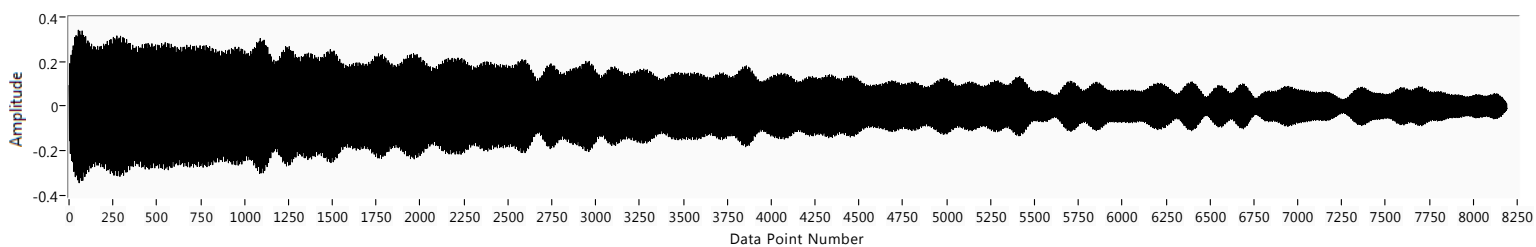

Filtered waveform

Waveform Graph 2

Voltage

Data Collection Time 2 1.36528 f s actual 2 6000.21