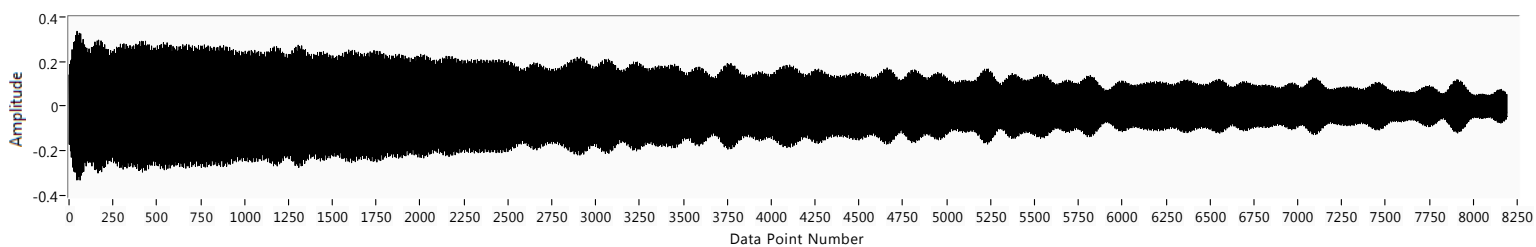

Filtered waveform

Waveform Graph 2

Voltage

Data Collection Time 2 f s actual 2  
 1.36528 6000.21