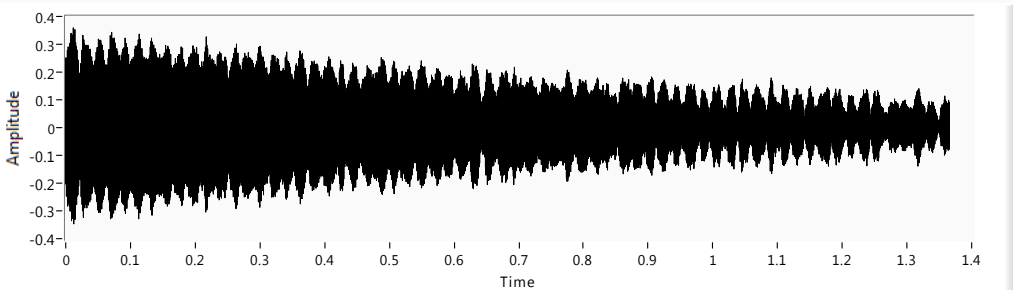

Filtered waveform

Waveform Graph 2

Voltage

Data Collection Time 2 f s actual 2  
 1.36528 6000.21